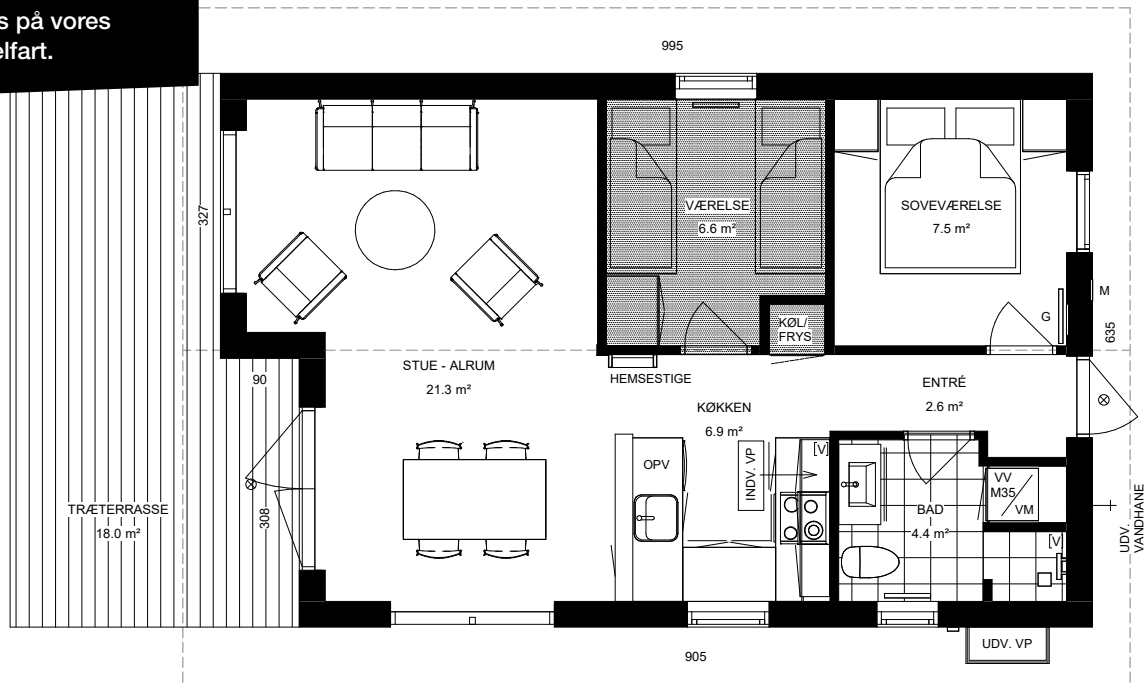

NORDSØ BASIS // 60L-B

KAMPAGNEMODEL

UDSTILLINGSHUS

Modellen kan ses på vores udstilling i Middelfart.