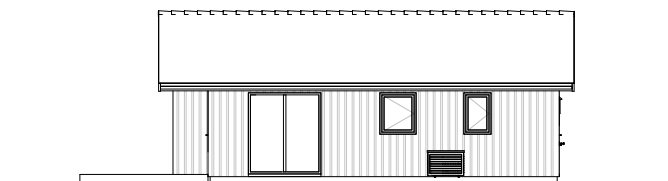

NORDSØ BASIS // 60L-B

KAMPAGNEMODEL

UDSTILLINGSHUS

Modellen kan ses på vores udstilling i Middelfart.