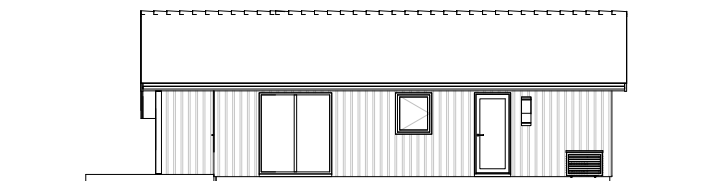

## UDSTILLINGSHUS

Modellen kan ses på vores udstilling i Purhus.

Alternativ indretning med alkove til samme pris

**KR. 1.059.000\***

Ændring til sprossevinduer kr. 28.600

Boligareal:	73 m <sup>2</sup>
Overdækket:	11 m <sup>2</sup>
Hems:	6 m <sup>2</sup>
Træterrasse:	17 m <sup>2</sup>